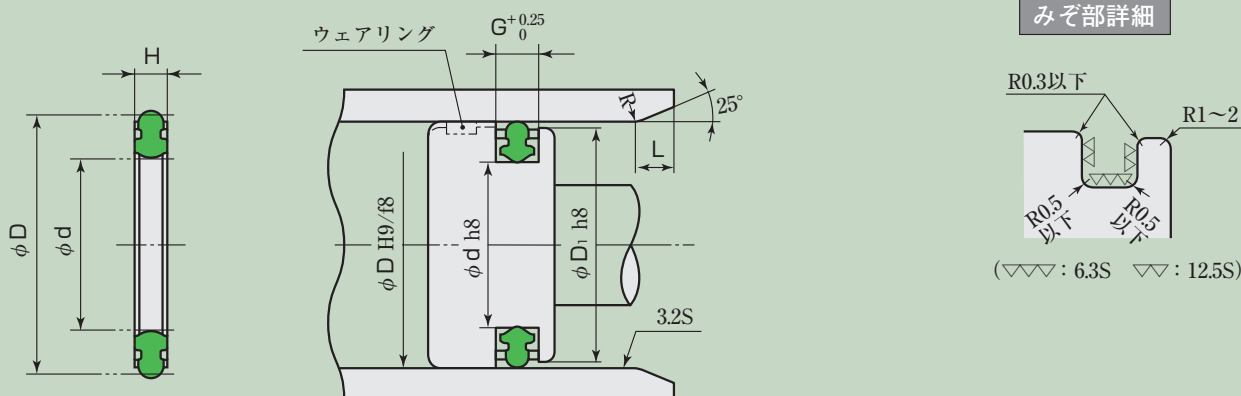

# PSDパッキン

PSDパッキン寸法表

単位：mm

呼 び 番 号		パッキンおよびみぞ寸法					
標準(RN 713)	耐熱用(RF 704)	D	d	H	G	D <sub>1</sub>	ℓ
PSD- 10	PSD- 10F	10	5.4	1.6	1.8	9.7	1
PSD- 12	PSD- 12F	12	7.4	1.6	1.8	11.7	1
PSD- 15	PSD- 15F	15	10.4	1.6	1.8	14.7	1
PSD- 16	PSD- 16F	16	11.4	1.6	1.8	15.7	1
PSD- 20	PSD- 20F	20	14	2.24	2.4	19.5	1.5
PSD- 25	PSD- 25F	25	17	3	3.2	24.5	2
PSD- 30	PSD- 30F	30	22	3	3.2	29.5	2
PSD- 32	PSD- 32F	32	24	3	3.2	31.5	2
PSD- 38 30 3		38	30	3	3.2	37.5	2
PSD- 40	PSD- 40F	40	32	3	3.2	39.5	2
PSD- 44 36 3		44	36	3	3.2	43.5	2
PSD- 50	PSD- 50F	50	40	3.8	4	49.5	2.5
PSD- 56 46 3.8		56	46	3.8	4	55.5	2.5
PSD- 60 50 3.8		60	50	3.8	4	59.5	2.5
PSD- 63	PSD- 63F	63	53	3.8	4	62.4	2.5
PSD- 70 55 5.6		70	55	5.6	6	69.4	3
PSD- 75 60 5.6		75	60	5.6	6	74.4	3
PSD- 80	PSD- 80F	80	65	5.6	6	79.4	3
PSD- 85 70 5.6		85	70	5.6	6	84.4	3
PSD- 90 75 5.6		90	75	5.6	6	89.4	3
PSD- 95 80 5.6		95	80	5.6	6	94.4	3
PSD- 100	PSD- 100F	100	85	5.6	6	99.4	3
PSD- 110 95 5.6		110	95	5.6	6	109.3	3
PSD- 120 105 5.6		120	105	5.6	6	119.3	3.5
PSD- 125	PSD- 125F	125	110	5.6	6	124.3	3.5
PSD- 130 115 5.6		130	115	5.6	6	129.3	3.5
PSD- 140	PSD- 140F	140	125	5.6	6	139.3	3.5
PSD- 150 135 5.6		150	135	5.6	6	149.3	3.5
PSD- 160		160	140	7.6	8	159.3	5
PSD- 175 155 7.6		175	155	7.6	8	174.3	5
PSD- 180	PSD- 180F	180	160	7.6	8	179.3	5
PSD- 200 180 7.6	PSD- 200F	200	180	7.6	8	199	5
PSD- 250 230 7.6		250	230	7.6	8	249	5
PSD- 300 280 7.6		300	280	7.6	8	299	5